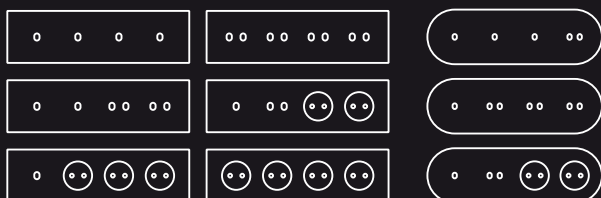

CENNIK

vectis

vectis

Minimalistyczny kształt i kolor, ramki wykonane z lekkiego aluminium o matowej białej lub czarnej powierzchni. Monolityczny panel rozjaśnia subtelna dźwigienka, która nawiązuje do historycznych przełączników. Doskonale wpisując się praktycznie w każdą aranżację wnętrza.

PRZYKŁADY RAMEK WIELOKROTNYCH

seria **R**

CENNIK SERIA R

Włącznik pojedynczy /
uniwersalny z ramką
biały/czarny

251 zł brutto

Włącznik podwójny
z ramką biały/czarny

280 zł brutto

Gniazdo 2P+Z
białe/czarne z
ramką

SZCZOTKOWANY SREBRNY

SZCZOTKOWANY TYTAN

STARE ZŁOTO

MOŻLIWE SĄ DOWOLNE KOMBINACJE KOLORÓW DŹWIGIENEK Z KOLORAMI PŁYTEK

Inne kolory z palety RAL lub NCS,
są dostępne na zapytanie.

Z uwagi na technologię druku ulotki,
lub wyświetlanie na ekranie
kolory na zdjęciach mogą różnić się
od kolorów malowanych produktów.

Przykładowe konfiguracje

Ramki podwójne poziome

Ramki podwójne pionowe

Ramki potrójne poziome

Ramki potrójne pionowe

Ramki poczwórne poziome

Ramki poczwórne pionowe

Wymiary